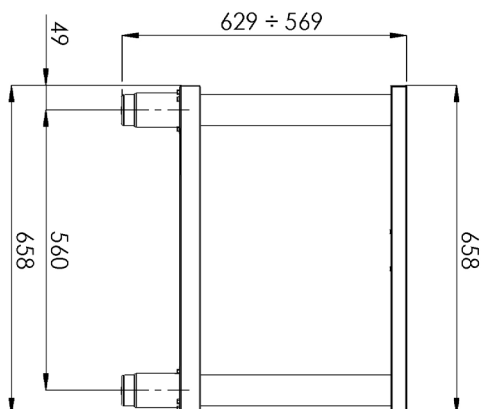

## Podstavba otevřená 66x53

**Model**

PO 60 L

**Sap kód**

00003276

**Skupina artiklů**

Příslušenství

– Materiál: Nerez

### Podstavba otevřená 66x53

<b>Model</b>	<b>Sap kód</b>	00003276
PO 60 L	<b>Skupina artiklů</b>	Příslušenství

**1. Sap kód:**

00003276

**6. Šířka brutto [mm]:**

670

**2. Šířka netto [mm]:**

660