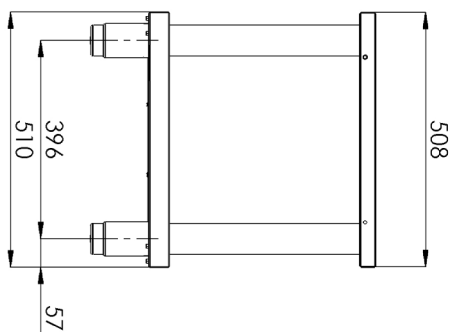

## Podstavba otevřená 66x53

**Model**

PO 60 L

**Sap kód**

00003276

**Skupina artiklů**

Příslušenství

– Materiál: Nerez

### Podstavba otevřená 66x53

<b>Model</b>	<b>Sap kód</b>	00003276
PO 60 L	<b>Skupina artiklů</b>	Příslušenství

**1. Sap kód:**

00003276

**6. Šířka brutto [mm]:**

670

**2. Šířka netto [mm]:**

660